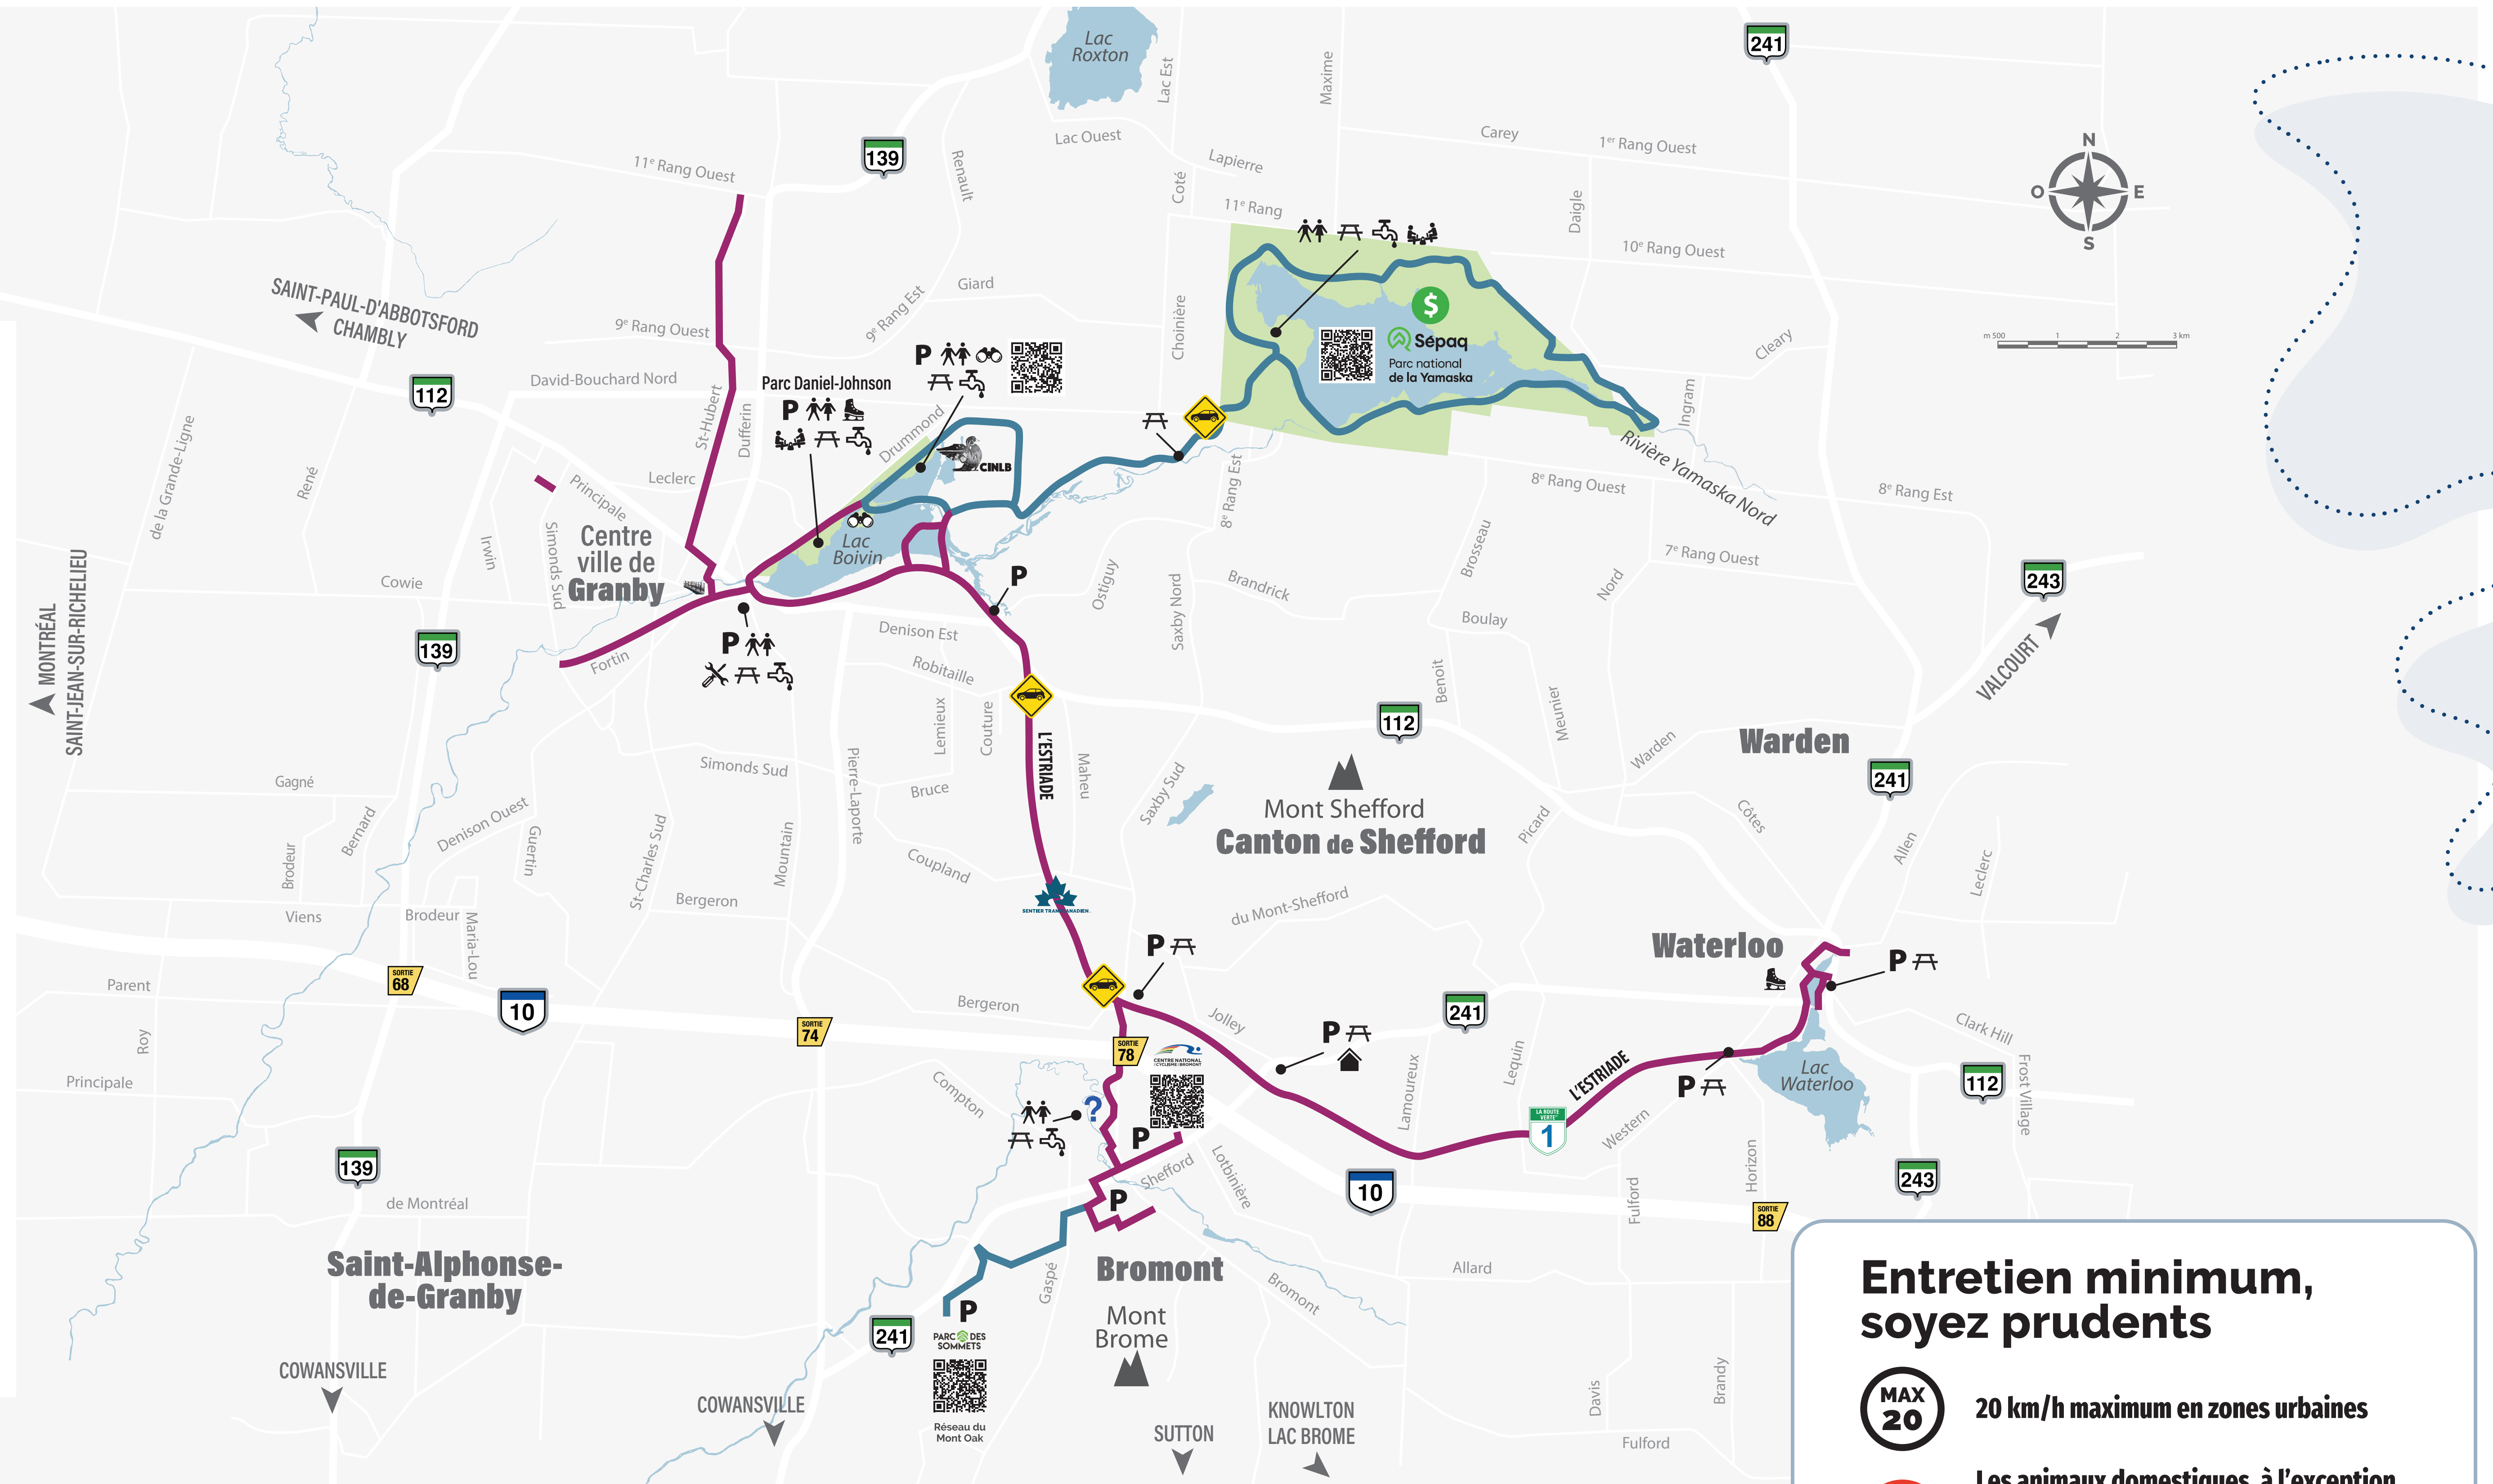

Le réseau L'Estriade en hiver

Légende des pistes cyclables Bike paths

Piste déneigée / Plowed track

- Marche / Walk
- Tous types de vélos / All bikes

Piste damée et tracée / Groomed and marked track

- Vélos à pneus surdimensionnés / Fat bike
- Ski de fond / Cross-country skiing
- Marche / Walk
- Raquettes / Snowshoes

Légende / Legend

- Aire de pique-nique / Picnic area
- Borne de réparation / Repair station
- Eau potable / Drinking water
- Parc / Park
- Anneau de glace / Ice ring
- Relais des Cheminots (Fermé / Closed)
- Stationnement gratuit / Free parking
- Toilettes / Restrooms
- Tour d'observation / Observation tower
- Traverse de route / Road crossing

Entretien minimum, soyez prudents

- MAX 20** 20 km/h maximum en zones urbaines
- Les animaux domestiques, à l'exception des chiens de services, sont interdits en tout temps sur les pistes cyclables.
- En cas d'urgence, contactez le 911